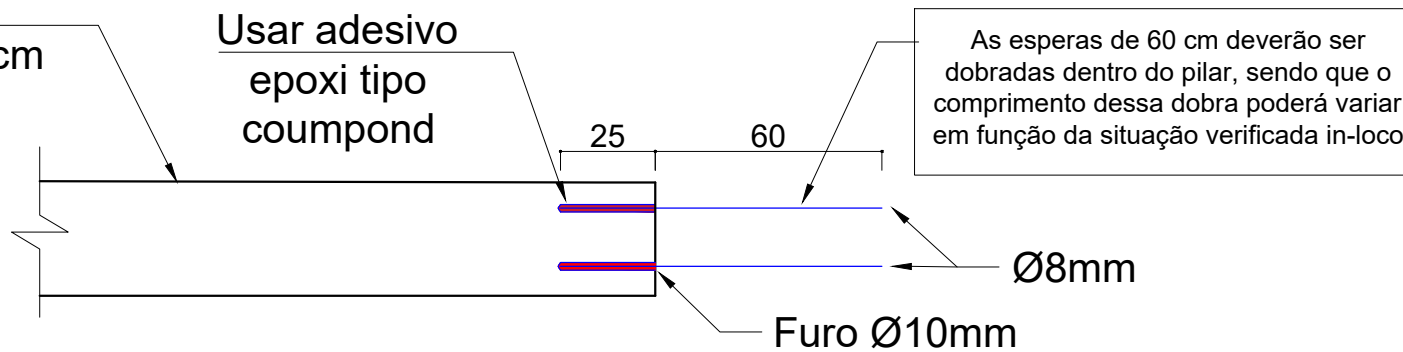

Viga Superior  
existente 15x20cm

Usar adesivo  
epoxi tipo  
coumpond

## DETALHE ENGASTE ARMADURA

VIGA SUPERIOR

ESC.: 1/20